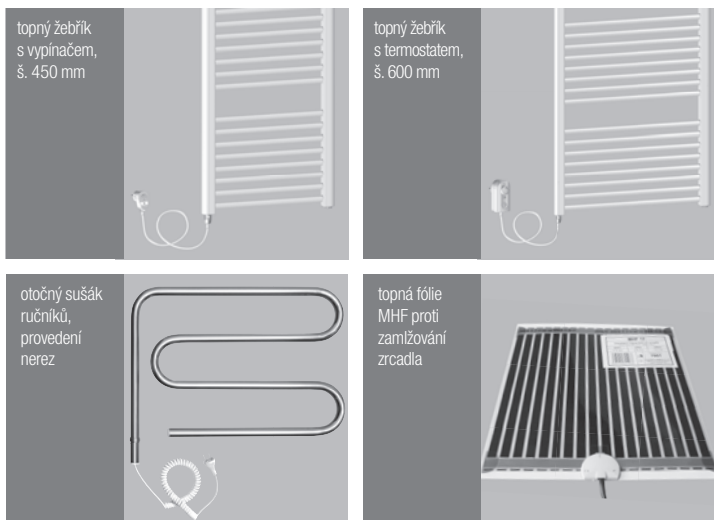

ceník – topné prvky pro vyhřívání koupelen