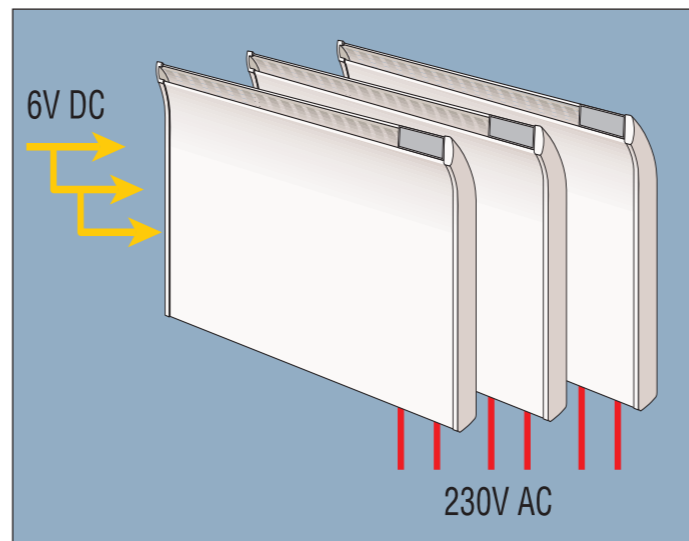

regulace MASTER - SLAVE

Termostaty s řídicí funkcí MASTER (ETM, DTM, RFRM) jsou schopné řídit signálem DC 6V až deset dalších topidel, vybavených jednotkami SLAVE (SLA, SLX). Topidla SLAVE jsou tak sepnuty ve stejnou dobu jako topidlo MASTER.